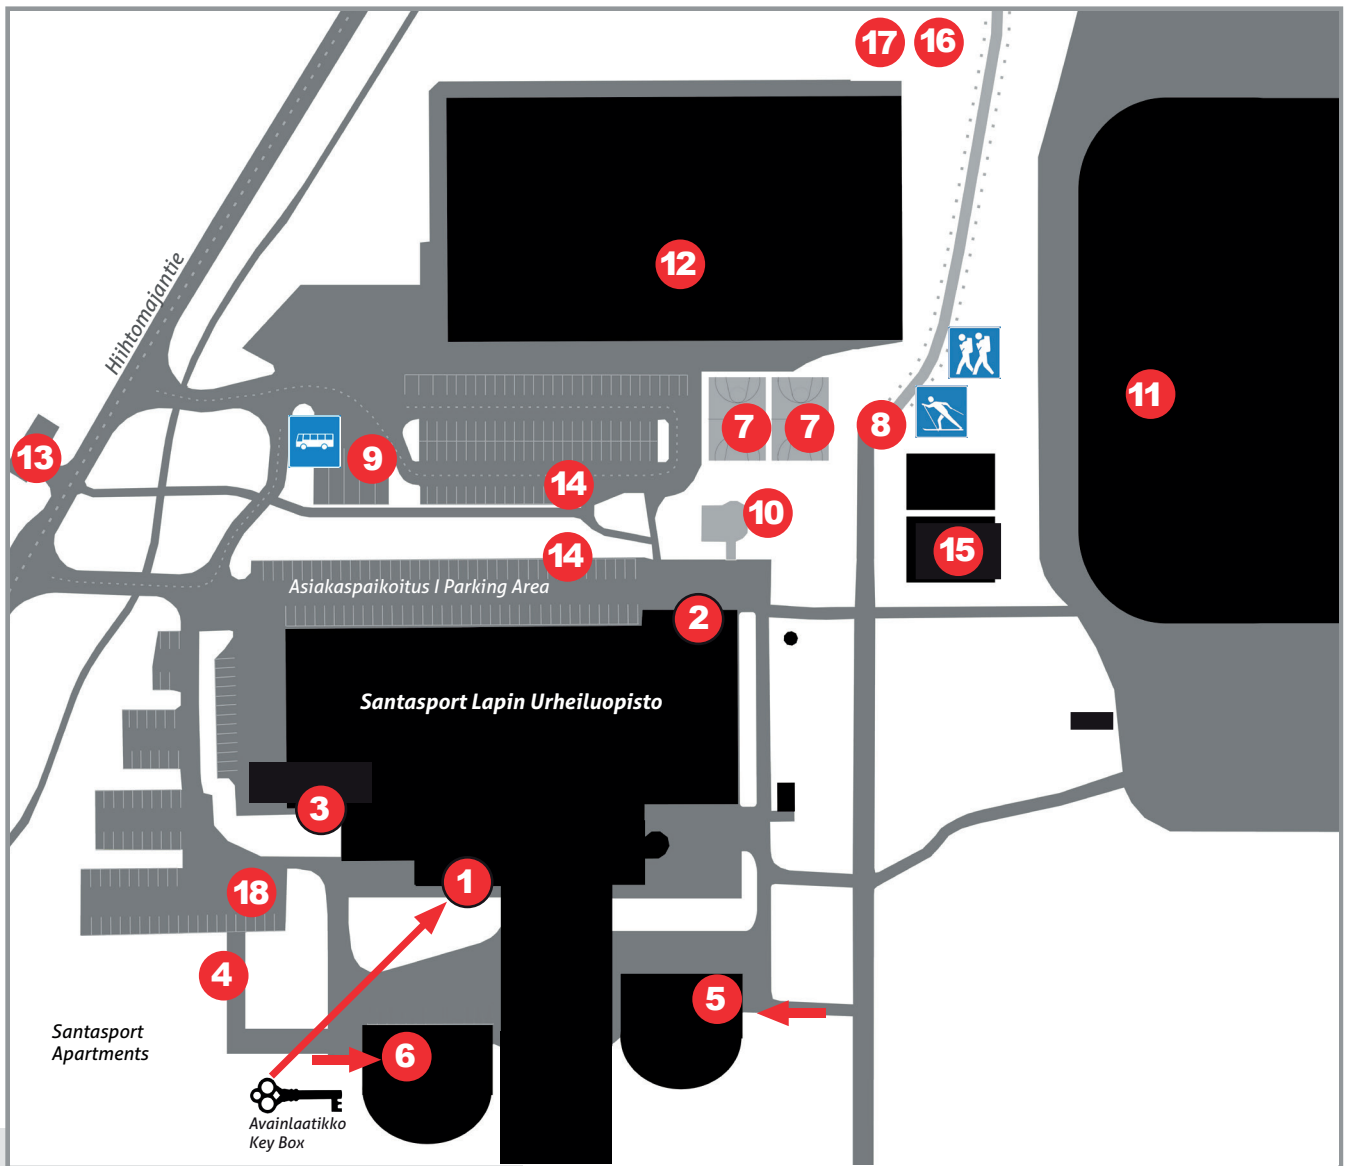

1 Vastaanotto | pääsisäänkäynti | Avainlaatikko

Sporthotel huoneet 501-717
Lappset Funpark
Kylpylä
CMS liikuntaklubi
Keilahalli | Buusti | Ravintola Leiripaikka

2 Urheiluhallin sisäänkäynti

3 Voimapaja

4 Suksenhuoltotilat

5 Kammi 1 | sisäänkäynti

- Majoitushuoneet 101 - 211
- Luentotila; Kuru
- Valmennuskeskus

6 Kammi 2 | sisäänkäynti

- Majoitushuoneet 301 - 417
- Luentotilat; Lompolo 1&2
- Seitasali

7 Ulkopelikentät

8 Latujen lähtöpiste

9 Bussien pysäköinti

10 Leikkikenttä

11 Lappi Areena | monitoimihalli

12 Ounashalli | palloiluhalli

13 Hiihtomaa | Frisbee Golf | Jalkapallokenttä

15 Ulkokuntosali

16 Seikkailupuisto Huima

17 Havukka

18 Invapaikat

1 Reception | Main Entrance | Keybox

Sporthotel Rooms 501 - 717
Lappset Funpark
Pool area
CMS Fitness Studio
Bowling Alley | Buusti | Restaurant Leiripaikka

2 Entrance to Sports Hall

3 Weightlifting area

4 Ski Waxing Room

5 Kammi 1 | Entrance

- Rooms 101 - 211
- Meeting Room; Kuru
- Training Center

6 Kammi 2 | Entrance

- Rooms 301 - 417
- Meeting Rooms; Lompolo 1&2
- Dance Studio; Seitä

7 Outdoor Play Area

8 Skiing Tracks Start Point

9 Bus Parking

10 Playground

11 Multipurpose Hall

12 Indoor Ball Games

13 XC Snow Park | Disc Golf | Football field

15 Outdoor Gym

16 Arctic Adventure Park Huima

17 Lappish Hut

18 Handicap Parking Space

**Tärkeitä numeroita:
Important numbers:**

Santasport vastaanotto
Santasport reception
+358 (0)207 984 202

Taksi | Taxi 24 h
+358 (0)16 106 410

Vartiointiliike, oven avaus
Security, door opening
+358 (0)16 320 2500

Hätänumero
Emergency number 24 h
112

**SANTA
SPORT**

Lapin Urheiluopisto

Hiihtomajantie 2
FIN-96400 Rovaniemi
0207 984 202
info@santasport.fi

santasport.fi